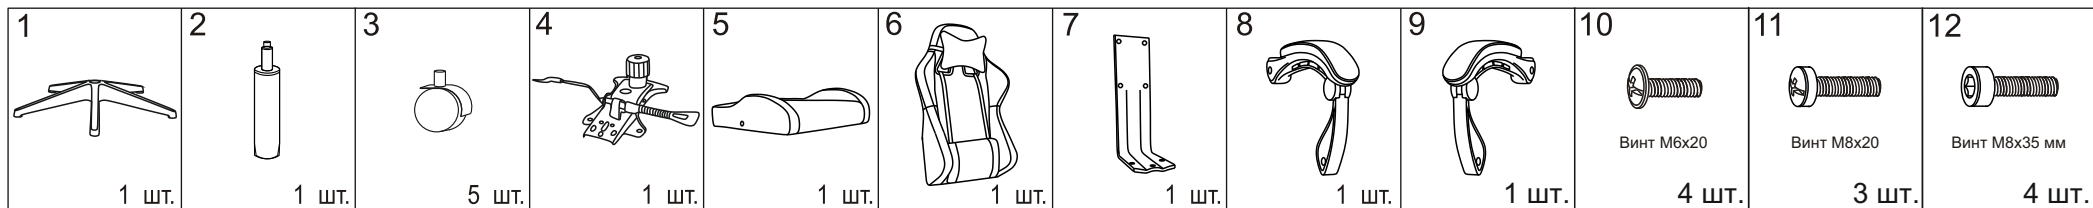

Инструкция по сборке игрового кресла (ZOMBIE PREDATOR)

Примечание: Шаг 1. Снять защитный колпачок с газлифта, в случае его наличия.

Уважаемый покупатель!

Стулья и кресла предназначены для использования в общественных и жилых помещениях. Сохранность изделий и продолжительность их эксплуатации зависят от правильного обращения и своевременного ухода за ними.