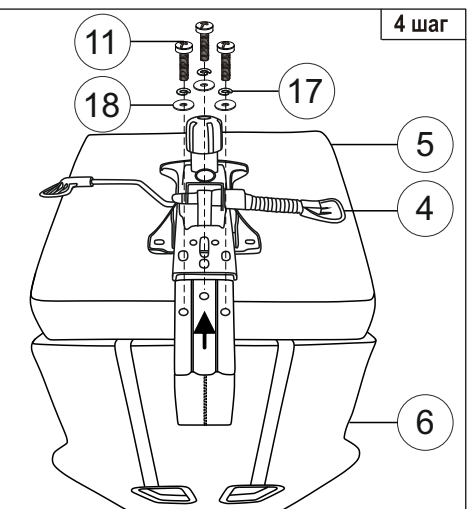

Инструкция по сборке игрового кресла (ZOMBIE PREDATOR)

Примечание: Шаг 1. Снять защитный колпачок с газлифта, в случае его наличия.

Уважаемый покупатель!

Стулья и кресла предназначены для использования в общественных и жилых помещениях. Сохранность изделий и продолжительность их эксплуатации зависят от правильного обращения и своевременного ухода за ними.