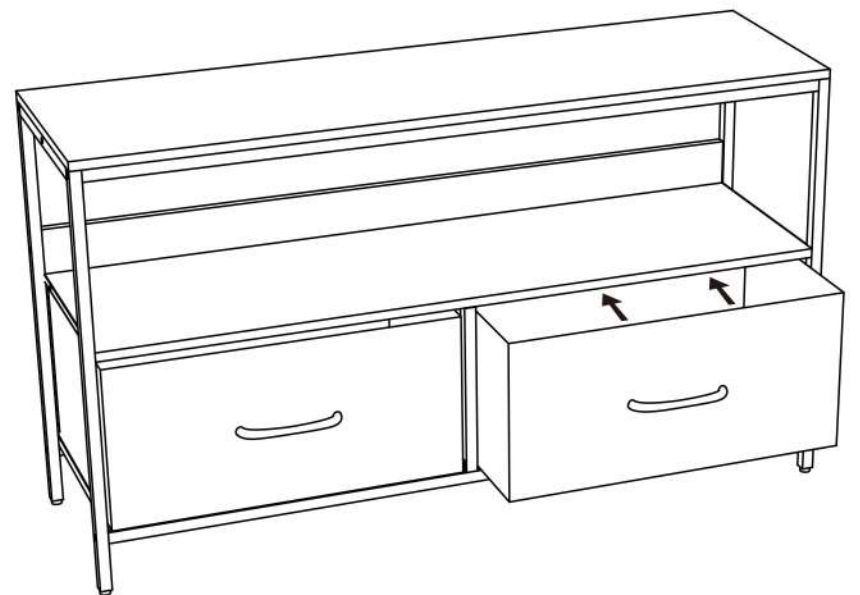

leset

КОМОД LESET ЛОКИ 2 ЯЩИКА ИНСТРУКЦИЯ ПО СБОРКЕ

ВНИМАНИЕ: винты затягиваются после
окончания сборки и установки комода

-  ① x4
-  ② x11
-  ③ x12
-  ④ x4
-  ⑤ x4
-  ⑥ x4
-  ⑦ x1

-  ① x4
-  ⑦ x1

-  ③ x12
-  ④ x4
-  ⑤ x2
-  ⑦ x1

-  ② x11
-  ⑤ x2
-  ⑥ x4
-  ⑦ x1