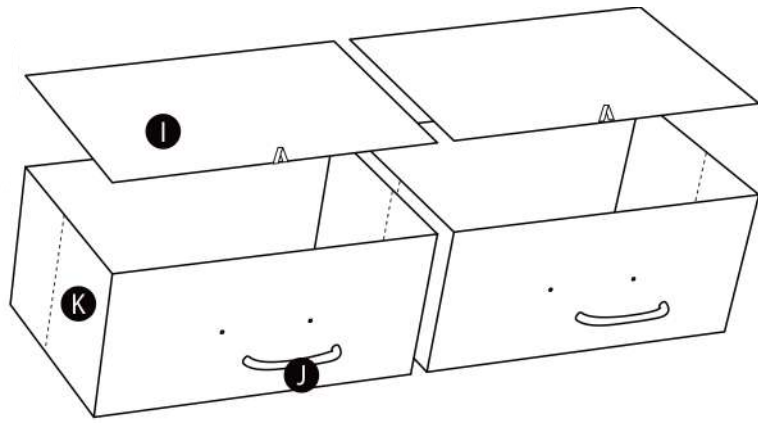

leset

КОМОД LESET ЛОКИ 2 ЯЩИКА ИНСТРУКЦИЯ ПО СБОРКЕ

ВНИМАНИЕ: винты затягиваются после
окончания сборки и установки комода

-  ① x4
-  ② x11
-  ③ x12
-  ④ x4
-  ⑤ x4
-  ⑥ x4
-  ⑦ x1

-  ① x4
-  ⑦ x1

-  ③ x12
-  ④ x4
-  ⑤ x2
-  ⑦ x1

-  ② x11
-  ⑤ x2
-  ⑥ x4
-  ⑦ x1