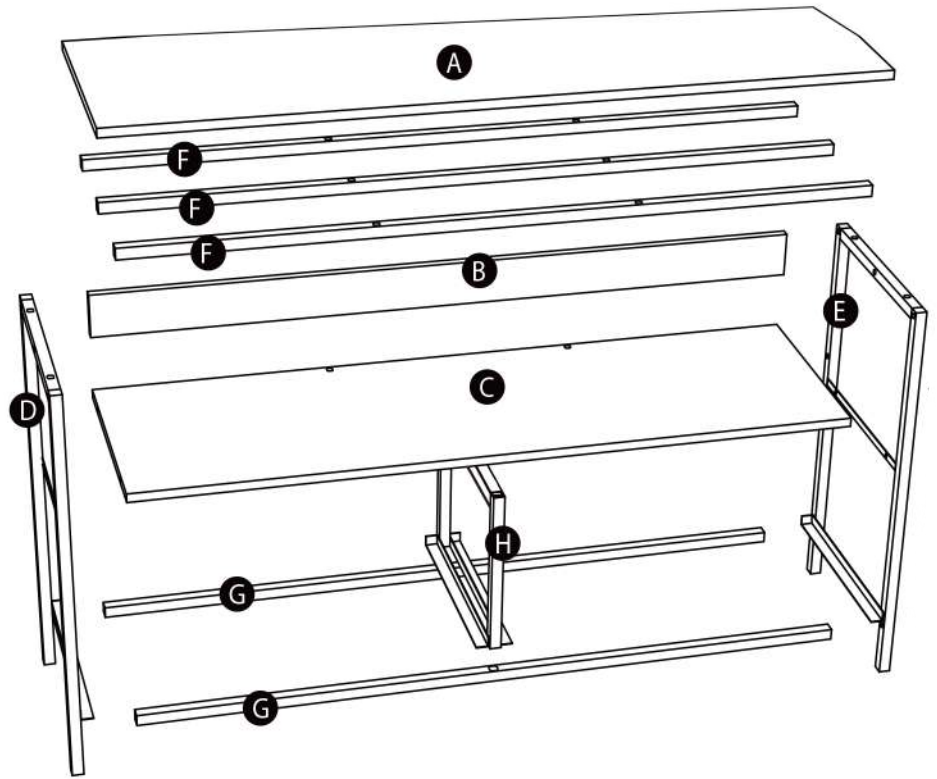

leset

КОМОД LESET ЛОКИ 2 ЯЩИКА ИНСТРУКЦИЯ ПО СБОРКЕ

ВНИМАНИЕ: винты затягиваются после
окончания сборки и установки комода

-  ① x4
-  ② x11
-  ③ x12
-  ④ x4
-  ⑤ x4
-  ⑥ x4
-  ⑦ x1

-  ① x4
-  ⑦ x1

-  ③ x12
-  ④ x4
-  ⑤ x2
-  ⑦ x1

-  ② x11
-  ⑤ x2
-  ⑥ x4
-  ⑦ x1