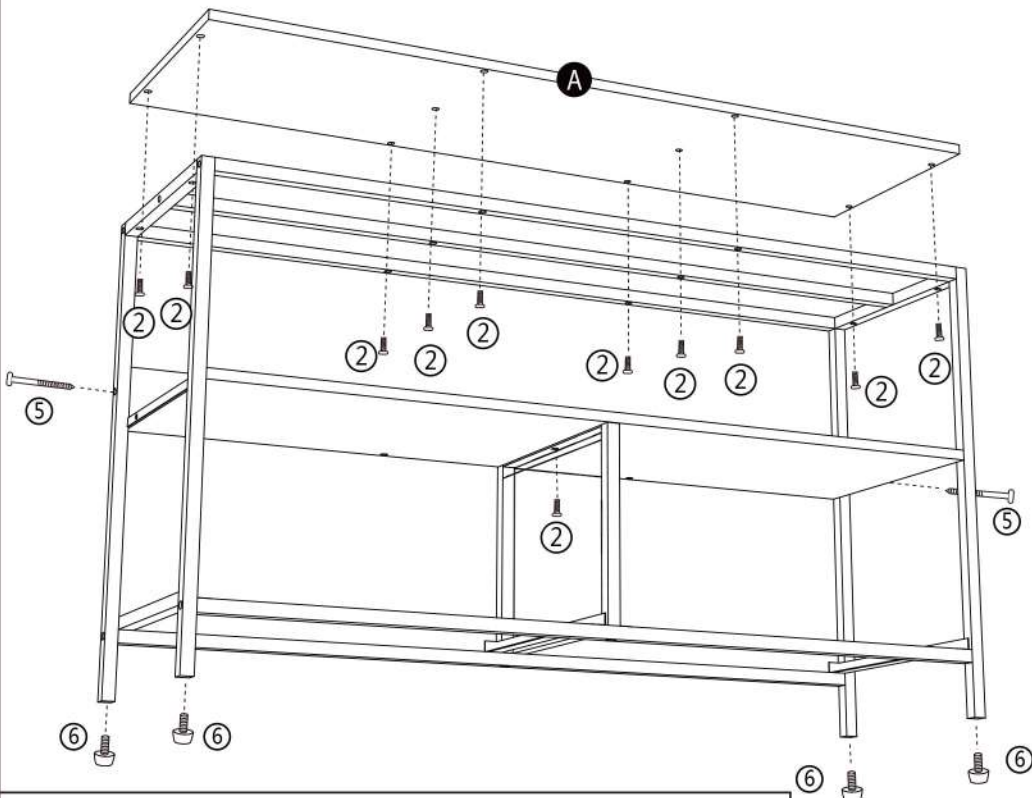

leset

КОМОД LESET ЛОКИ 2 ЯЩИКА ИНСТРУКЦИЯ ПО СБОРКЕ

ВНИМАНИЕ: винты затягиваются после
окончания сборки и установки комода

-  ① x4
-  ② x11
-  ③ x12
-  ④ x4
-  ⑤ x4
-  ⑥ x4
-  ⑦ x1

-  ① x4
-  ⑦ x1

-  ③ x12
-  ④ x4
-  ⑤ x2
-  ⑦ x1

-  ② x11
-  ⑤ x2
-  ⑥ x4
-  ⑦ x1