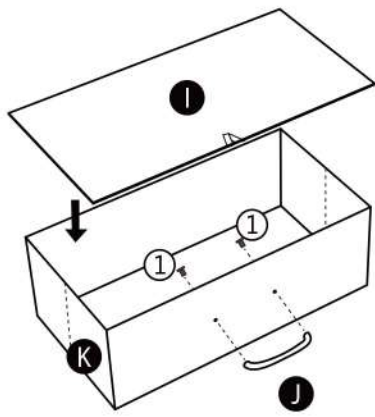

leset

КОМОД LESET ЛОКИ 2 ЯЩИКА ИНСТРУКЦИЯ ПО СБОРКЕ

ВНИМАНИЕ: винты затягиваются после
окончания сборки и установки комода

-  ① x4
-  ② x11
-  ③ x12
-  ④ x4
-  ⑤ x4
-  ⑥ x4
-  ⑦ x1

-  ① x4
-  ⑦ x1

-  ③ x12
-  ④ x4
-  ⑤ x2
-  ⑦ x1

-  ② x11
-  ⑤ x2
-  ⑥ x4
-  ⑦ x1