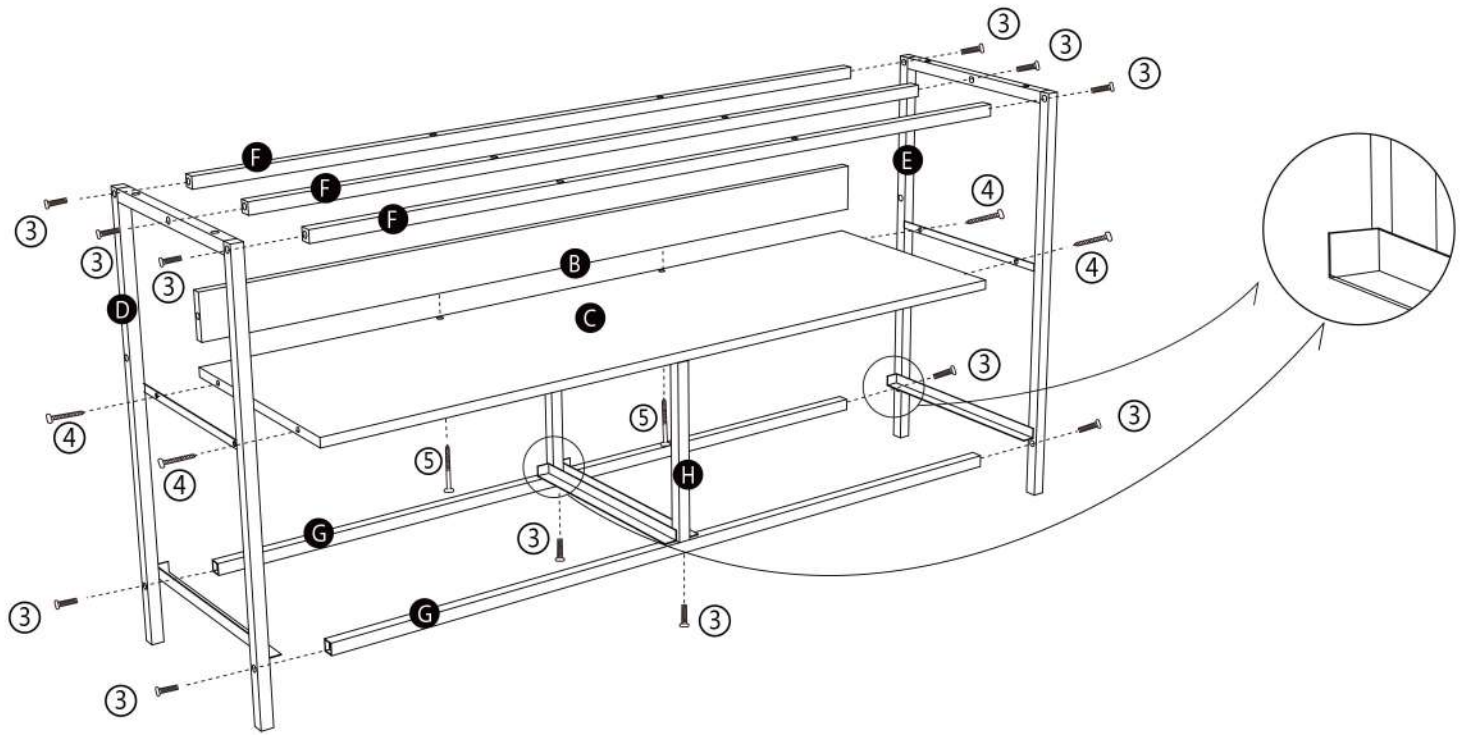

leset

КОМОД LESET ЛОКИ 2 ЯЩИКА ИНСТРУКЦИЯ ПО СБОРКЕ

ВНИМАНИЕ: винты затягиваются после
окончания сборки и установки комода

-  ① x4
-  ② x11
-  ③ x12
-  ④ x4
-  ⑤ x4
-  ⑥ x4
-  ⑦ x1

-  ① x4
-  ⑦ x1

-  ③ x12
-  ④ x4
-  ⑤ x2
-  ⑦ x1

-  ② x11
-  ⑤ x2
-  ⑥ x4
-  ⑦ x1