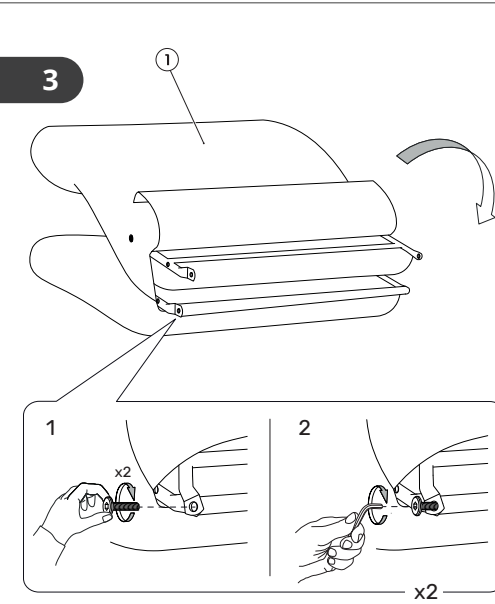

Дорогие покупатели! Очень важно сначала наживить винт вручную и сделать пару оборотов, чтобы он правильно встал, и только потом затягивать шестигранником!