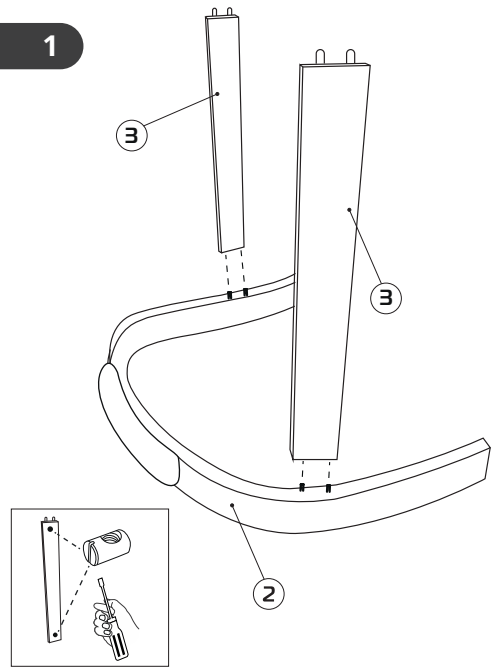

Дорогие покупатели! Очень важно сначала наживить винт вручную и сделать пару оборотов, чтобы он правильно встал, и только потом затягивать шестигранником!