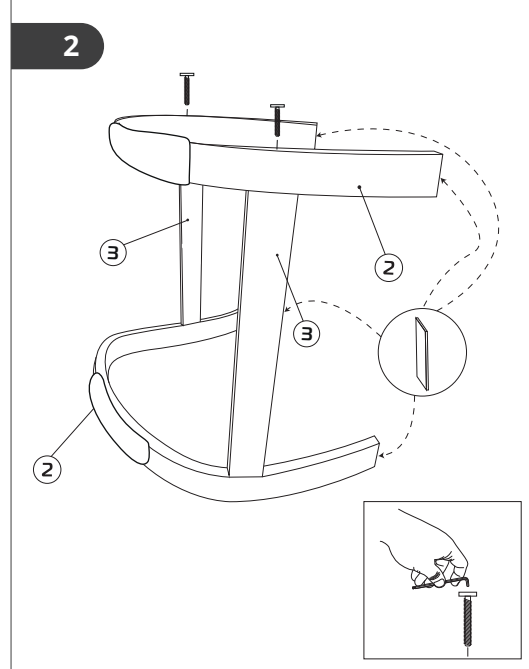

Дорогие покупатели! Очень важно сначала наживить винт вручную и сделать пару оборотов, чтобы он правильно встал, и только потом затягивать шестигранником!