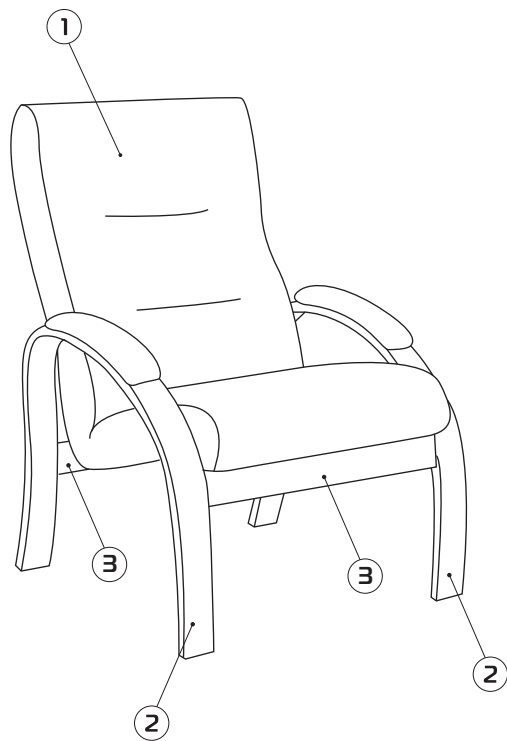

КОМПЛЕКТАЦИЯ И СХЕМА СБОРКИ

① - (x1)   ② - (x2)   ③ - (x2)