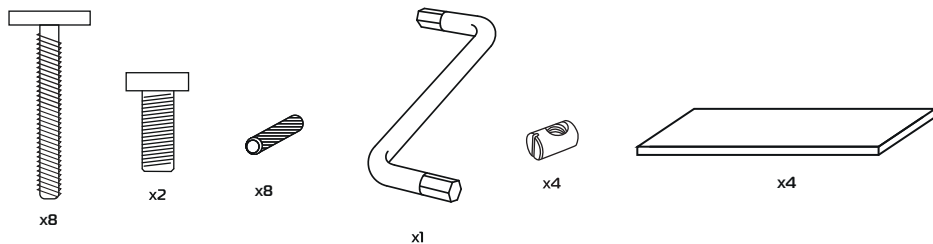

Дорогие покупатели! Очень важно сначала наживить винт вручную и сделать пару оборотов, чтобы он правильно встал, и только потом затягивать шестигранником!