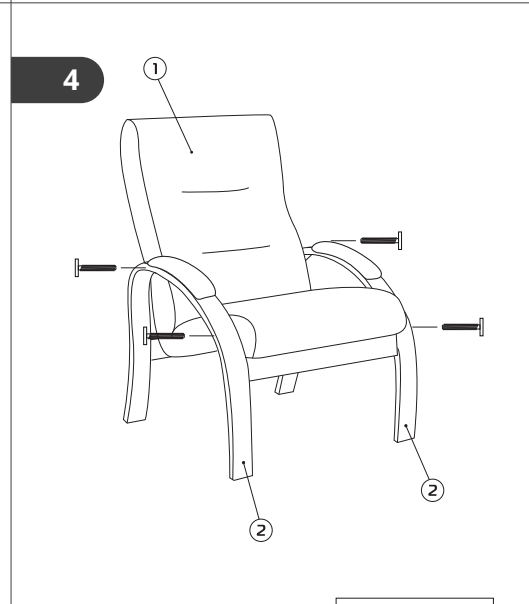

Дорогие покупатели! Очень важно сначала наживить винт вручную и сделать пару оборотов, чтобы он правильно встал, и только потом затягивать шестигранником!